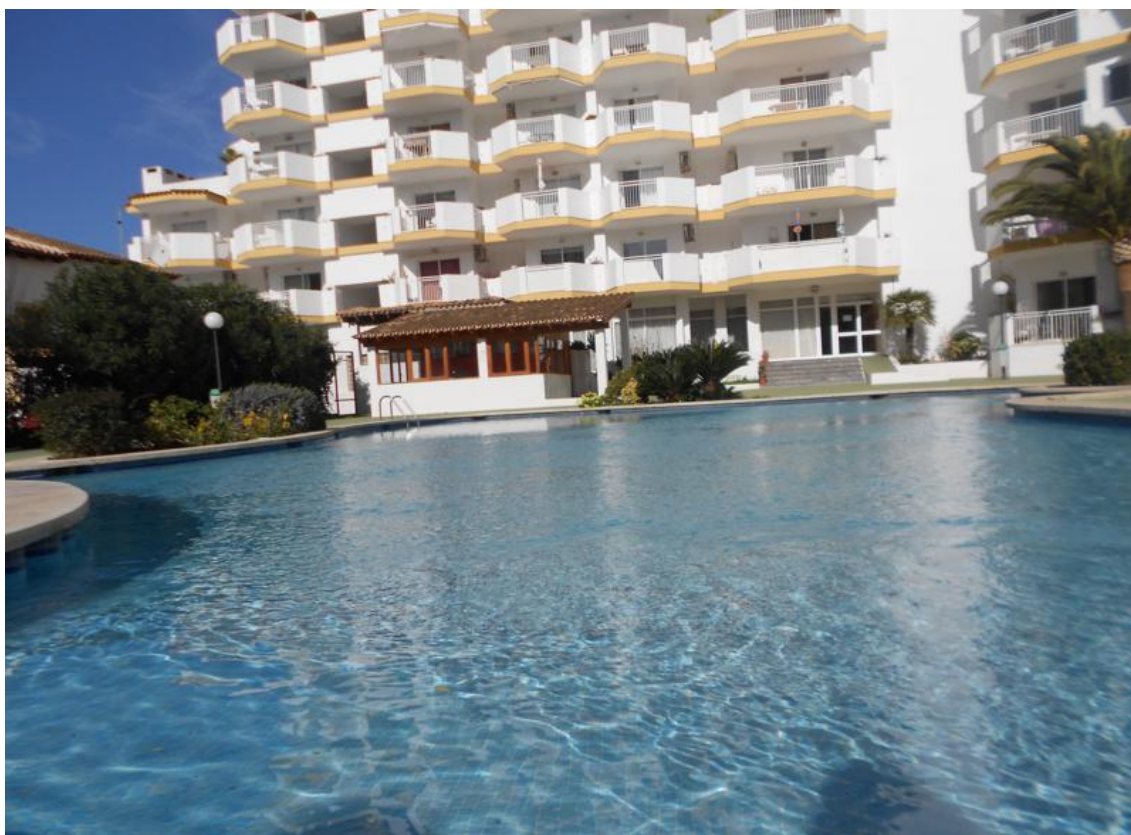

REFERENCIA: 10237

TIPO:	ADOSADO	DORMITORIOS:	1
POBLACIÓN:	SA COMA	CONSTRUIDO:	50 m ²
TERRAZA:	6 m ²		

PRECIO: 500 €

DESCRIPCIÓN

Apartamento en Sa Coma de unos 50m2 en el complejo privado. Hay unas dependencias comunitarias como la piscina , la zona del parque infantil, las hamacas y los baños públicos. El apartamento tiene 1 habitación doble con armario empotrado y tiene una ventana, tiene baño completo con bañera , salon con sofá cama y comedor inclusive, hay una terraza con vistas despejadas.